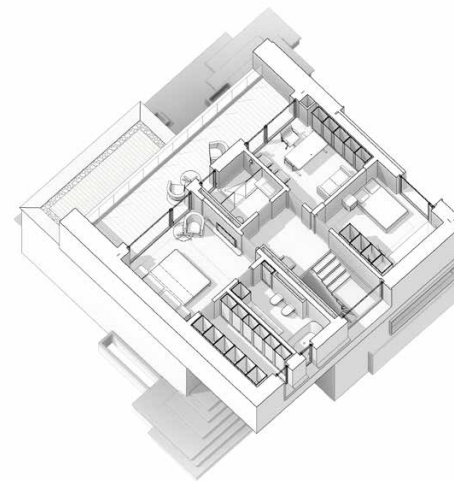

# ЛОТ 2

S общая	160 м <sup>2</sup>
S тёплого контура	145 м <sup>2</sup>
S террас	48 м <sup>2</sup>

1 этаж

2 этаж