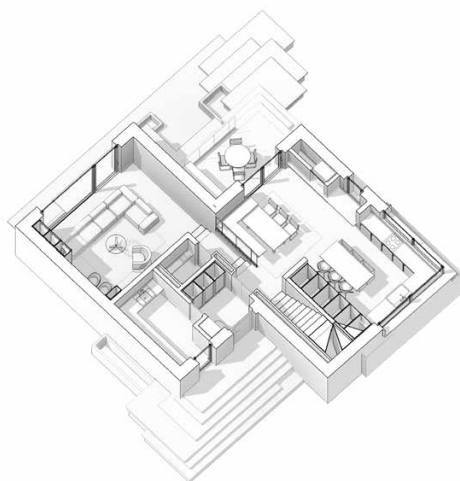

# ЛОТ 2

S общая	160 м <sup>2</sup>
S тёплого контура	145 м <sup>2</sup>
S террас	48 м <sup>2</sup>

1 этаж

2 этаж