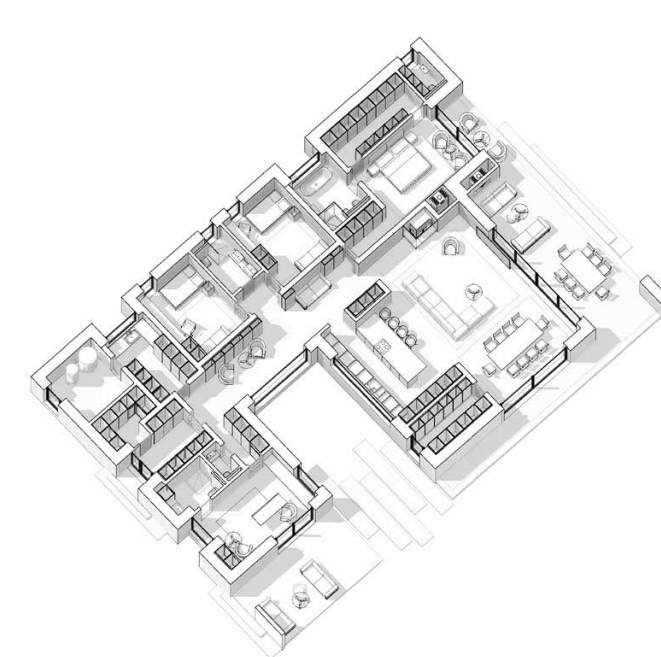

# ЛОТ 3

S общая	284,5 м <sup>2</sup>
S тёплого контура	241 м <sup>2</sup>
S террас	78 м <sup>2</sup>

I этаж