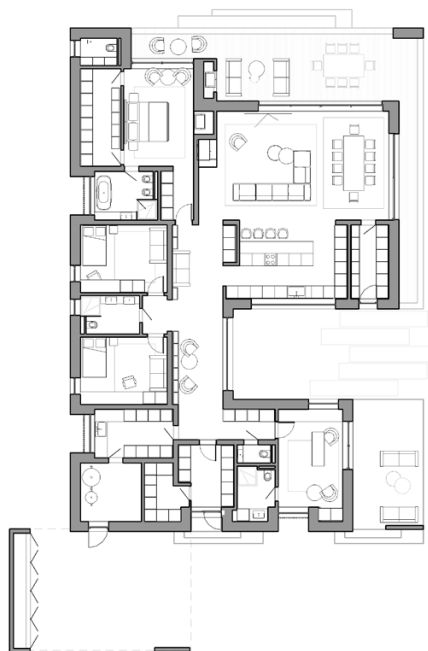

# ЛОТ 3

S общая	284,5 м <sup>2</sup>
S тёплого контура	241 м <sup>2</sup>
S террас	78 м <sup>2</sup>

I этаж