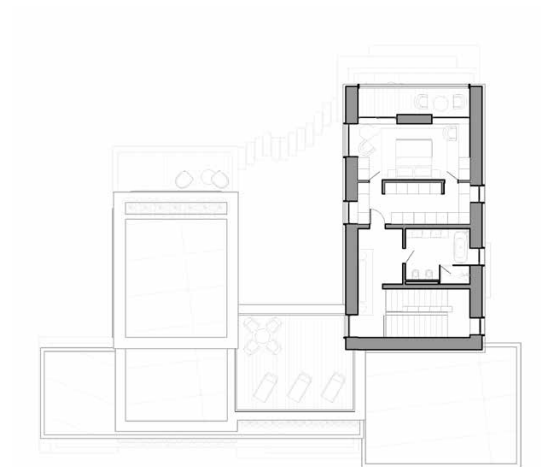

# ЛОТ 5

# ЛОТ 5

S общая	260 м <sup>2</sup>
S теплового контура	212 м <sup>2</sup>
S террас	103 м <sup>2</sup>

I этаж

2 этаж