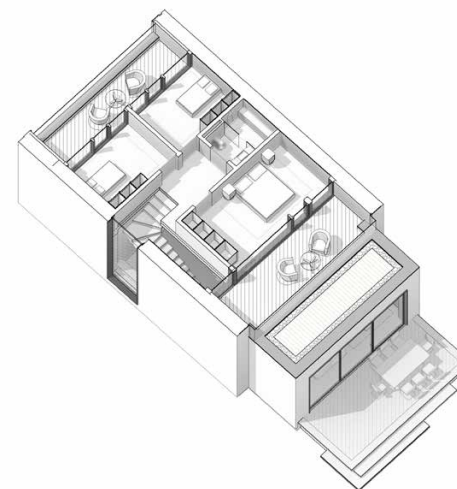

ЛОТ 6

ЛОТ 6

S общая	135,4 м ²
S тёплого контура	117,1 м ²
S террас	36,71 м ²

1 этаж

2 этаж