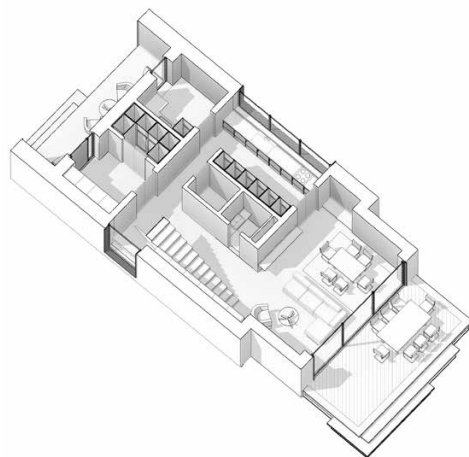

ЛОТ 6

ЛОТ 6

S общая	135,4 м ²
S тёплого контура	117,1 м ²
S террас	36,71 м ²

1 этаж

2 этаж