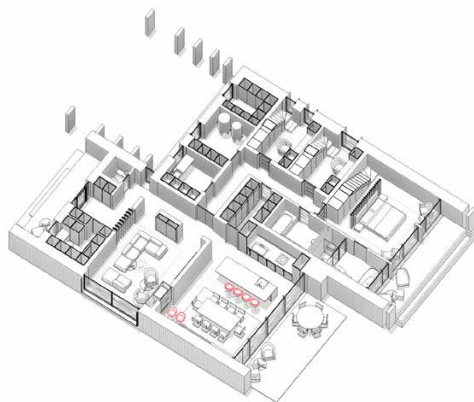

ЛОТ 7

ЛОТ 7

S общая	243 м ²
S тёплого контура	212 м ²
S террас	44 м ²

1 этаж

Антресоль